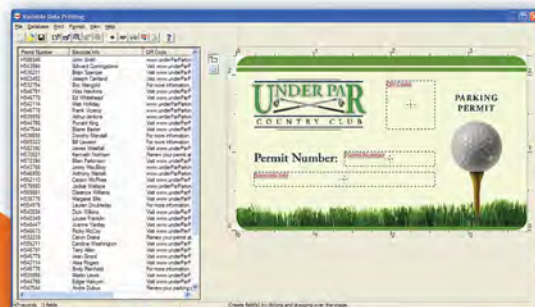

PARFAIT POUR la
SIGNALÉTIQUE les AUTO-COLLANTS
et les VÊTEMENTS de SPORT

Des options d'impression puissantes

Avec Wasatch VDP, vous pouvez prévisualiser vos impressions avant de dépenser de l'encre et du support, et conserver vos modèles pour un usage ultérieur. Vous pouvez facilement imprimer des lots avec 10,000 enregistrements ou plus grâce à la fonction RIP et imprimer par lots, en choisissant des lots de 1 à 500 enregistrements. Quels que soient vos objectifs d'impression de données variables, vous les atteindrez avec SoftRIP.

Des modèles pour données variables faciles d'utilisation

Avec Wasatch, il est facile de personnaliser vos données variables dans votre flux de travail jet d'encre. Créez une base de données dans le RIP avec les outils Auto-Data pour les valeurs répétitives et séquentielles, ou importez un fichier de données existant. Vous pouvez choisir n'importe quelle police True Type de votre système pour obtenir un texte au crénage sélectif parfait, ou même utiliser une des polices de code-barre incluses. SoftRIP vous permet d'agrémenter votre texte avec de la couleur, des ombres portées et des contours. Vos images à données variables auront un aspect professionnel avec l'ajustement automatique par élargissement ou rétrécissement en fonction des options de redimensionnement.